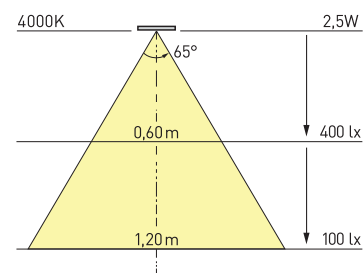

OŚWIETLENIE LED NAWIERZCHNIOWE LD 8042 350mA

- moc 2,5W
- montaż nawierzchniowy
- żywotność 20 000 h [po tym czasie oświetlenie zachowuje cały czas 70% wartości początkowej]
- obudowa tworzywowa, wykończenie aluminium
- przewód zasilający 2 m z końcówką S-Type
- zestaw zawiera transformator
- zabezpieczenie klasy III

Nr artykułu	Opis	Moc	Barwa światła	Klasa energetyczna
539 133 05	LD 8042 bez włącznika	2.5W	3000K	A++
539 134 05	LD 8042 bez włącznika	2.5W	4000K	A++
539 135 05	LD 8042 z włącznikiem	2.5W	3000K	A++
539 136 05	LD 8042 z włącznikiem	2.5W	4000K	A++
539 139 05	Zestaw 3-punktowy LD 8042	2.5W	3000K	A++
539 140 05	Zestaw 3-punktowy LD 8042	2.5W	4000K	A++