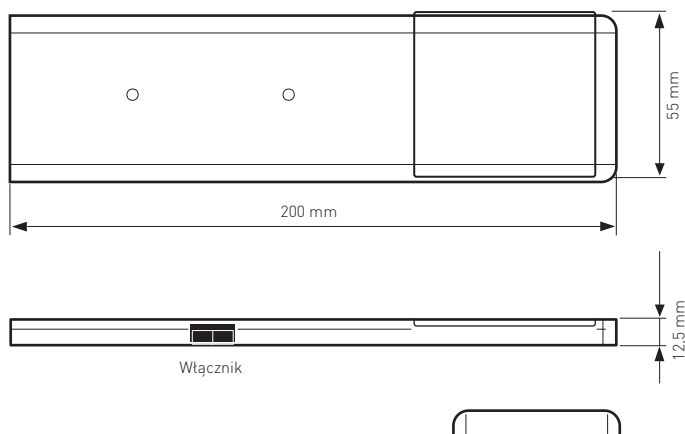

OŚWIETLENIE LED NAWIERZCHNIOWE LD 8042 350mA

- moc 2,5W
- montaż nawierzchniowy
- żywotność 20 000 h [po tym czasie oświetlenie zachowuje cały czas 70% wartości początkowej]
- obudowa tworzywowa, wykończenie aluminium
- przewód zasilający 2 m z końcówką S-Type
- zestaw zawiera transformator
- zabezpieczenie klasy III

Nr artykułu	Opis	Moc	Barwa światła	Klasa energetyczna
539 133 05	LD 8042 bez włącznika	2.5W	3000K	A++
539 134 05	LD 8042 bez włącznika	2.5W	4000K	A++
539 135 05	LD 8042 z włącznikiem	2.5W	3000K	A++
539 136 05	LD 8042 z włącznikiem	2.5W	4000K	A++
539 139 05	Zestaw 3-punktowy LD 8042	2.5W	3000K	A++
539 140 05	Zestaw 3-punktowy LD 8042	2.5W	4000K	A++