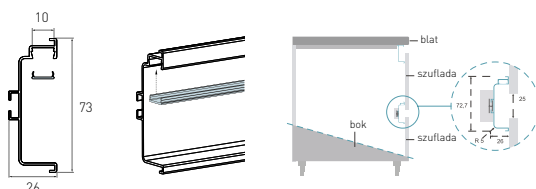

## GOLA LED PIONOWA PODWÓJNA system bezuchwytowy

- długość sztangi 4,5 mb

Nr artykułu	Opis	Wykończenie
1025/813	GOLA LED Listwa uchwytna pionowa podwójna	813

## GOLA LED DO SZAFEK WISZĄCYCH system bezuchwytowy

- długość sztangi 4,0 mb

Nr artykułu	Opis	Wykończenie
270/813	GOLA LED Listwa uchwytna do szafek wiszących	813

## GOLA LED PODBLATOWA system bezuchwytowy

- długość sztangi 4,1 mb

Nr artykułu	Opis	Wykończenie
1024/813	GOLA LED Listwa uchwytna podblatowa	813
SU116DS59	Wsporniki montażowe	

## GOLA LED MIĘDZYSZUFLADOWA system bezuchwytowy

- długość sztangi 4,1 mb

Nr artykułu	Opis	Wykończenie
1023/813	GOLA LED Listwa uchwytna międzyszufladowa	813
SU116DS59	Wsporniki montażowe	