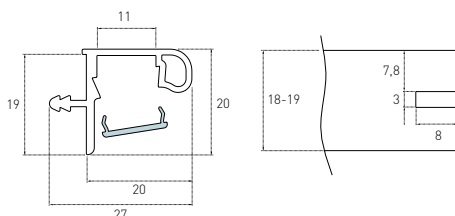

## GOLA LED PIONOWA POJEDYNCZA system bezuchwytowy

- długość sztangi 4,5 mb

Nr artykułu	Opis	Wykończenie
1026/813	GOLA LED Listwa uchwytna pionowa pojedyncza	813

## GOLA LED PIONOWA PODWÓJNA system bezuchwytowy

- długość sztangi 4,5 mb

Nr artykułu	Opis	Wykończenie
1025/813	GOLA LED Listwa uchwytna pionowa podwójna	813

## GOLA LED DO SZAFEK WISZĄCYCH system bezuchwytowy

- długość sztangi 4,0 mb

Nr artykułu	Opis	Wykończenie
270/813	GOLA LED Listwa uchwytna do szafek wiszących	813

## GOLA LED PODBLATOWA system bezuchwytowy

- długość sztangi 4,1 mb

Nr artykułu	Opis	Wykończenie
1024/813	GOLA LED Listwa uchwytna podblatowa	813
SU116DS59	Wsporniki montażowe	