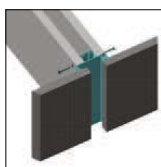

## GOLA LED PIONOWA POJEDYNCZA system bezuchwytowy

- długość sztangi 4,5 mb

Nr artykułu	Opis	Wykończenie
1026/813	GOLA LED Listwa uchwytna pionowa pojedyncza	813

## GOLA LED PIONOWA PODWÓJNA system bezuchwytowy

- długość sztangi 4,5 mb

Nr artykułu	Opis	Wykończenie
1025/813	GOLA LED Listwa uchwytna pionowa podwójna	813

## GOLA LED DO SZAFEK WISZĄCYCH system bezuchwytowy

- długość sztangi 4,0 mb

Nr artykułu	Opis	Wykończenie
270/813	GOLA LED Listwa uchwytna do szafek wiszących	813