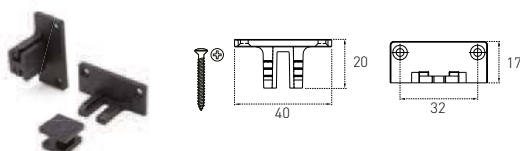

WSPORNIKI MONTAŻOWE

Kod wykończenia: 813 stal szcztokowana