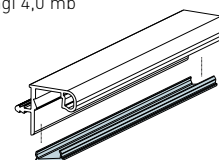

## GOLA LED PIONOWA POJEDYNCZA system bezuchwytowy

- długość sztangi 4,5 mb

Nr artykułu	Opis	Wykończenie
1026/813	GOLA LED Listwa uchwytna pionowa pojedyncza	813

## GOLA LED PIONOWA PODWÓJNA system bezuchwytowy

- długość sztangi 4,5 mb

Nr artykułu	Opis	Wykończenie
1025/813	GOLA LED Listwa uchwytna pionowa podwójna	813

## GOLA LED DO SZAFEK WISZĄCYCH system bezuchwytowy

- długość sztangi 4,0 mb

Nr artykułu	Opis	Wykończenie
270/813	GOLA LED Listwa uchwytna do szafek wiszących	813