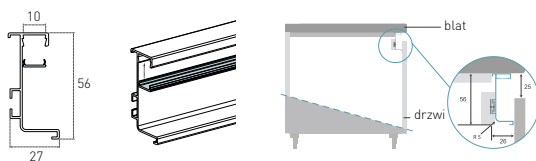

## GOLA LED PIONOWA POJEDYNCZA system bezuchwytowy

- długość sztangi 4,5 mb

Nr artykułu	Opis	Wykończenie
1026/813	GOLA LED Listwa uchwytna pionowa pojedyncza	813

## GOLA LED PIONOWA PODWÓJNA system bezuchwytowy

- długość sztangi 4,5 mb

Nr artykułu	Opis	Wykończenie
1025/813	GOLA LED Listwa uchwytna pionowa podwójna	813

## GOLA LED DO SZAFEK WISZĄCYCH system bezuchwytowy

- długość sztangi 4,0 mb

Nr artykułu	Opis	Wykończenie
270/813	GOLA LED Listwa uchwytna do szafek wiszących	813

## GOLA LED PODBLATOWA system bezuchwytowy

- długość sztangi 4,1 mb

Nr artykułu	Opis	Wykończenie
1024/813	GOLA LED Listwa uchwytna podblatowa	813
SU116DS59	Wsporniki montażowe	