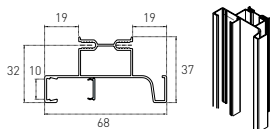

## GOLA LED PIONOWA POJEDYNCZA system bezuchwytowy

- długość sztangi 4,5 mb

Nr artykułu	Opis	Wykończenie
1026/813	GOLA LED Listwa uchwytna pionowa pojedyncza	813

## GOLA LED PIONOWA PODWÓJNA system bezuchwytowy

- długość sztangi 4,5 mb

Nr artykułu	Opis	Wykończenie
1025/813	GOLA LED Listwa uchwytna pionowa podwójna	813

## GOLA LED DO SZAFEK WISZĄCYCH system bezuchwytowy

- długość sztangi 4,0 mb

Nr artykułu	Opis	Wykończenie
270/813	GOLA LED Listwa uchwytna do szafek wiszących	813