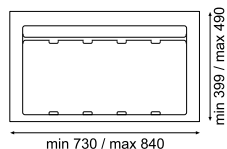

Kosze i systemy segregacji na odpady

KOSZ 9XL

System pojemników do segregacji odpadów. Zestaw zawiera kosze i wkład

- wstawiany do szuflady (kosze + wkład)
- dwie wysokości: 277mm i 207mm
- możliwość docięcia
- łatwy montaż

450

Nr artykułu	Opis	Wykończenie
9XL-45W	Wysoki H-277mm, kosze 2x11l	antracyt
9XL-45N	Niski H-207mm, kosze 2x9l	antracyt

600

Nr artykułu	Opis	Wykończenie
9XL-60W	Wysoki H-277mm, kosze 1x26l + 1x11l	antracyt
9XL-60N	Niski H-207mm, kosze 1x20l + 1x9l	antracyt

800

Nr artykułu	Opis	Wykończenie
9XL-80W	Wysoki H-277mm, kosze 1x26l + 2x11l	antracyt
9XL-80N	Niski H-207mm, kosze 1x20l + 2x9l	antracyt

Kosze i systemy segregacji na odpady

900

Nr artykułu	Opis	Wykończenie
9XL-90W	Wysoki H-277mm, kosze 2x26l + 1x11l	antracyt
9XL-90N	Niski H-207mm, kosze 2x20l + 1x9l	antracyt

1000

Nr artykułu	Opis	Wykończenie
9XL-100W	Wysoki H-277mm, kosze 2x26l + 2x11l	antracyt
9XL-100N	Niski H-207mm, kosze 2x20l + 2x9l	antracyt

1200

Nr artykułu	Opis	Wykończenie
9XL-120W	Wysoki H-277mm, kosze 3x26l + 1x11l	antracyt
9XL-120N	Niski H-207mm, kosze 3x20l + 1x9l	antracyt