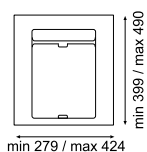

Kosze i systemy segregacji na odpady

KOSZ 9XL

System pojemników do segregacji odpadów. Zestaw zawiera kosze i wkład

- wstawiany do szuflady (kosze + wkład)
- dwie wysokości: 277mm i 207mm
- możliwość docięcia
- łatwy montaż

450

Nr artykułu	Opis	Wykończenie
9XL-45W	Wysoki H-277mm, kosze 2x11l	antracyt
9XL-45N	Niski H-207mm, kosze 2x9l	antracyt

600

Nr artykułu	Opis	Wykończenie
9XL-60W	Wysoki H-277mm, kosze 1x26l + 1x11l	antracyt
9XL-60N	Niski H-207mm, kosze 1x20l + 1x9l	antracyt

800

Nr artykułu	Opis	Wykończenie
9XL-80W	Wysoki H-277mm, kosze 1x26l + 2x11l	antracyt
9XL-80N	Niski H-207mm, kosze 1x20l + 2x9l	antracyt

Kosze i systemy segregacji na odpady

900

Nr artykułu	Opis	Wykończenie
9XL-90W	Wysoki H-277mm, kosze 2x26l + 1x11l	antracyt
9XL-90N	Niski H-207mm, kosze 2x20l + 1x9l	antracyt

1000

Nr artykułu	Opis	Wykończenie
9XL-100W	Wysoki H-277mm, kosze 2x26l + 2x11l	antracyt
9XL-100N	Niski H-207mm, kosze 2x20l + 2x9l	antracyt

1200

Nr artykułu	Opis	Wykończenie
9XL-120W	Wysoki H-277mm, kosze 3x26l + 1x11l	antracyt
9XL-120N	Niski H-207mm, kosze 3x20l + 1x9l	antracyt