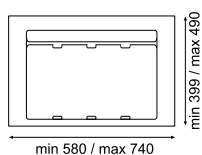

Kosze i systemy segregacji na odpady

KOSZ 9XL

System pojemników do segregacji odpadów. Zestaw zawiera kosze i wkład

- wstawiany do szuflady (kosze + wkład)
- dwie wysokości: 277mm i 207mm
- możliwość docięcia
- łatwy montaż

450

Nr artykułu	Opis	Wykończenie
9XL-45W	Wysoki H-277mm, kosze 2x11l	antracyt
9XL-45N	Niski H-207mm, kosze 2x9l	antracyt

600

Nr artykułu	Opis	Wykończenie
9XL-60W	Wysoki H-277mm, kosze 1x26l + 1x11l	antracyt
9XL-60N	Niski H-207mm, kosze 1x20l + 1x9l	antracyt

800

Nr artykułu	Opis	Wykończenie
9XL-80W	Wysoki H-277mm, kosze 1x26l + 2x11l	antracyt
9XL-80N	Niski H-207mm, kosze 1x20l + 2x9l	antracyt

Kosze i systemy segregacji na odpady

900

Nr artykułu	Opis	Wykończenie
9XL-90W	Wysoki H-277mm, kosze 2x26l + 1x11l	antracyt
9XL-90N	Niski H-207mm, kosze 2x20l + 1x9l	antracyt

1000

Nr artykułu	Opis	Wykończenie
9XL-100W	Wysoki H-277mm, kosze 2x26l + 2x11l	antracyt
9XL-100N	Niski H-207mm, kosze 2x20l + 2x9l	antracyt

1200

Nr artykułu	Opis	Wykończenie
9XL-120W	Wysoki H-277mm, kosze 3x26l + 1x11l	antracyt
9XL-120N	Niski H-207mm, kosze 3x20l + 1x9l	antracyt