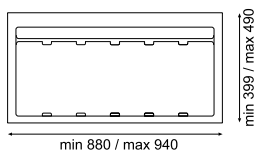

450

Nr artykułu	Opis	Wykończenie
9XL-45W	Wysoki H-277mm, kosze 2x11l	antracyt
9XL-45N	Niski H-207mm, kosze 2x9l	antracyt

600

Nr artykułu	Opis	Wykończenie
9XL-60W	Wysoki H-277mm, kosze 1x26l + 1x11l	antracyt
9XL-60N	Niski H-207mm, kosze 1x20l + 1x9l	antracyt

800

Nr artykułu	Opis	Wykończenie
9XL-80W	Wysoki H-277mm, kosze 1x26l + 2x11l	antracyt
9XL-80N	Niski H-207mm, kosze 1x20l + 2x9l	antracyt

Kosze i systemy segregacji na odpady

900

Nr artykułu	Opis	Wykończenie
9XL-90W	Wysoki H-277mm, kosze 2x26l + 1x11l	antracyt
9XL-90N	Niski H-207mm, kosze 2x20l + 1x9l	antracyt

1000

Nr artykułu	Opis	Wykończenie
9XL-100W	Wysoki H-277mm, kosze 2x26l + 2x11l	antracyt
9XL-100N	Niski H-207mm, kosze 2x20l + 2x9l	antracyt

1200

Nr artykułu	Opis	Wykończenie
9XL-120W	Wysoki H-277mm, kosze 3x26l + 1x11l	antracyt
9XL-120N	Niski H-207mm, kosze 3x20l + 1x9l	antracyt