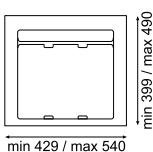

Kosze i systemy segregacji na odpady

KOSZ 9XL

System pojemników do segregacji odpadów. Zestaw zawiera kosze i wkład

- wstawiany do szuflady (kosze + wkład)
- dwie wysokości: 277mm i 207mm
- możliwość docięcia
- łatwy montaż

450

Nr artykułu	Opis	Wykończenie
9XL-45W	Wysoki H-277mm, kosze 2x11l	antracyt
9XL-45N	Niski H-207mm, kosze 2x9l	antracyt

600

Nr artykułu	Opis	Wykończenie
9XL-60W	Wysoki H-277mm, kosze 1x26l + 1x11l	antracyt
9XL-60N	Niski H-207mm, kosze 1x20l + 1x9l	antracyt

800

Nr artykułu	Opis	Wykończenie
9XL-80W	Wysoki H-277mm, kosze 1x26l + 2x11l	antracyt
9XL-80N	Niski H-207mm, kosze 1x20l + 2x9l	antracyt

Kosze i systemy segregacji na odpady

900

Nr artykułu	Opis	Wykończenie
9XL-90W	Wysoki H-277mm, kosze 2x26l + 1x11l	antracyt
9XL-90N	Niski H-207mm, kosze 2x20l + 1x9l	antracyt

1000

Nr artykułu	Opis	Wykończenie
9XL-100W	Wysoki H-277mm, kosze 2x26l + 2x11l	antracyt
9XL-100N	Niski H-207mm, kosze 2x20l + 2x9l	antracyt

1200

Nr artykułu	Opis	Wykończenie
9XL-120W	Wysoki H-277mm, kosze 3x26l + 1x11l	antracyt
9XL-120N	Niski H-207mm, kosze 3x20l + 1x9l	antracyt