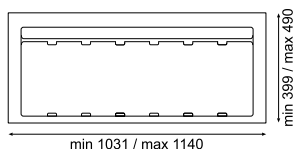

450

Nr artykułu	Opis	Wykończenie
9XL-45W	Wysoki H-277mm, kosze 2x11l	antracyt
9XL-45N	Niski H-207mm, kosze 2x9l	antracyt

600

Nr artykułu	Opis	Wykończenie
9XL-60W	Wysoki H-277mm, kosze 1x26l + 1x11l	antracyt
9XL-60N	Niski H-207mm, kosze 1x20l + 1x9l	antracyt

800

Nr artykułu	Opis	Wykończenie
9XL-80W	Wysoki H-277mm, kosze 1x26l + 2x11l	antracyt
9XL-80N	Niski H-207mm, kosze 1x20l + 2x9l	antracyt

Kosze i systemy segregacji na odpady

900

Nr artykułu	Opis	Wykończenie
9XL-90W	Wysoki H-277mm, kosze 2x26l + 1x11l	antracyt
9XL-90N	Niski H-207mm, kosze 2x20l + 1x9l	antracyt

1000

Nr artykułu	Opis	Wykończenie
9XL-100W	Wysoki H-277mm, kosze 2x26l + 2x11l	antracyt
9XL-100N	Niski H-207mm, kosze 2x20l + 2x9l	antracyt

1200

Nr artykułu	Opis	Wykończenie
9XL-120W	Wysoki H-277mm, kosze 3x26l + 1x11l	antracyt
9XL-120N	Niski H-207mm, kosze 3x20l + 1x9l	antracyt